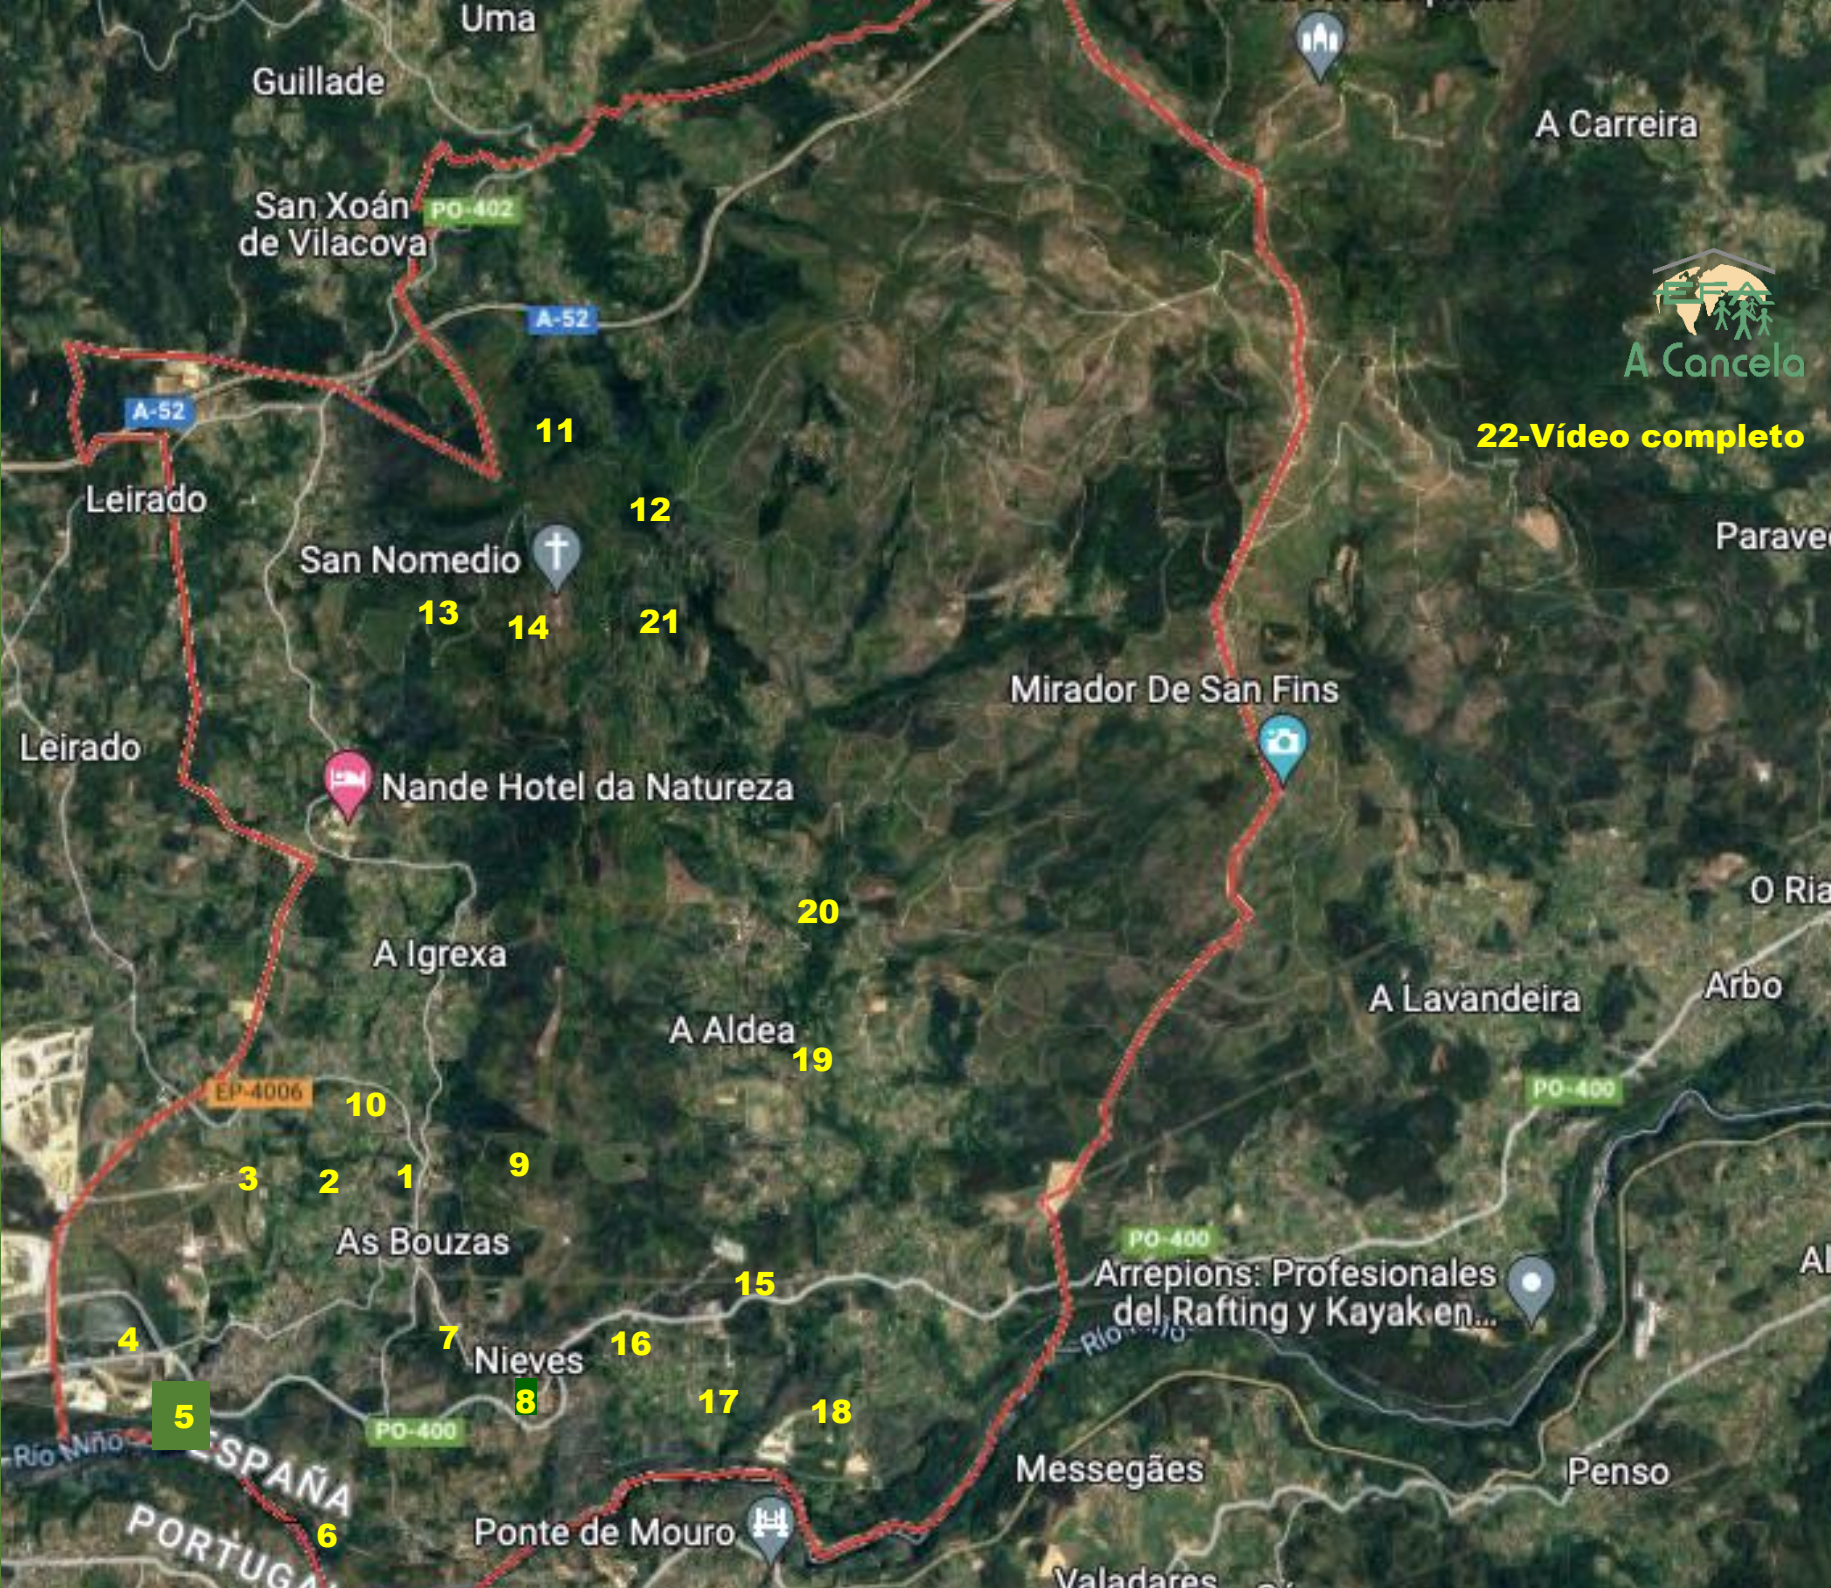

- 1- EFA A Cancela
- 2- Cruces do Calvario
- 3- Igrexa Tortoreos
- 4- Igrexa Liñares
- 5- Santa Mariña
- 6- Portomaior
- 7- Miradoiro do Miño
- 8- Centro histórico
- 9- Pronto Xeodésico
- 10- Fonte do Rego
- 11- Miradoiro de San Nomedio
- 12- Capela de San Nomedio
- 13- Petróglifos de Taboexa
- 14- Igrexa de Taboexa
- 15- Casa da Auga
- 16- Igrexa Sta Euxenia de Setados
- 17- Lagoa das Tartarugas
- 18- Capela de San Manuel
- 19- Ponte da Senra
- 20- Santa Marta de Riberteme
- 21- Capela de S.Bartolomé